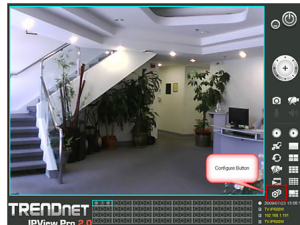

Monitor your entire business

Motion Recording to optimize

Extensive control panel.

Tags: [pricing](#) , [business](#) , [space](#) , [control](#) , [entire](#) , [installation](#) , [optimize](#) , [recording](#) , [motion](#) ,